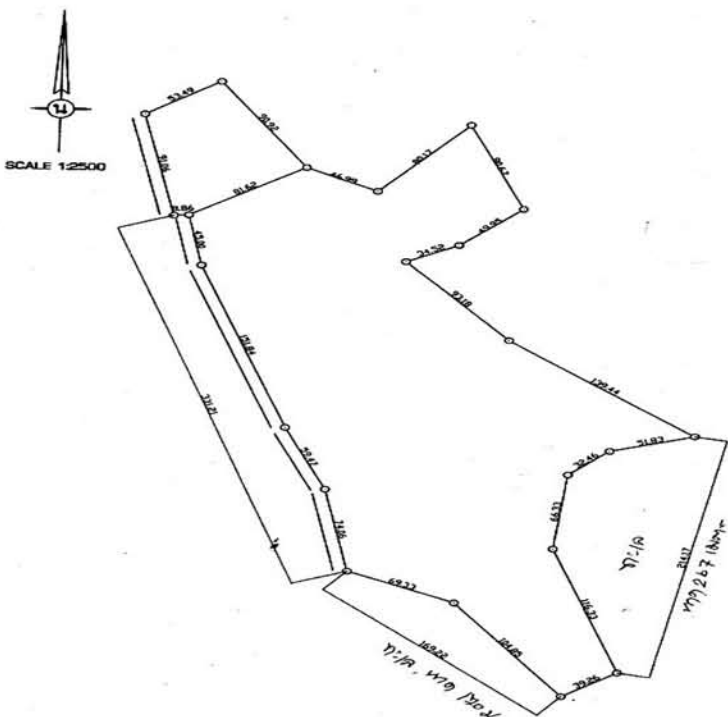

ที่ดินบเกาะไผ่

- ห่างจากเกาะลิบตา จ.กระบี่ 18 กม ทางทะเล
- ห่างจากหาดปากเหมือง จ.ตรัง 15 กม.ทางทะเล
- ที่ดินติดทะเล มีหาด 2 ด้า
- * ด้าหน้า 214 เมตร * ด้าหลัง 170 เมตร
- เอกสารสิทธิ์ ปี ๗ % ส.3

ติดต่อ อากาศ